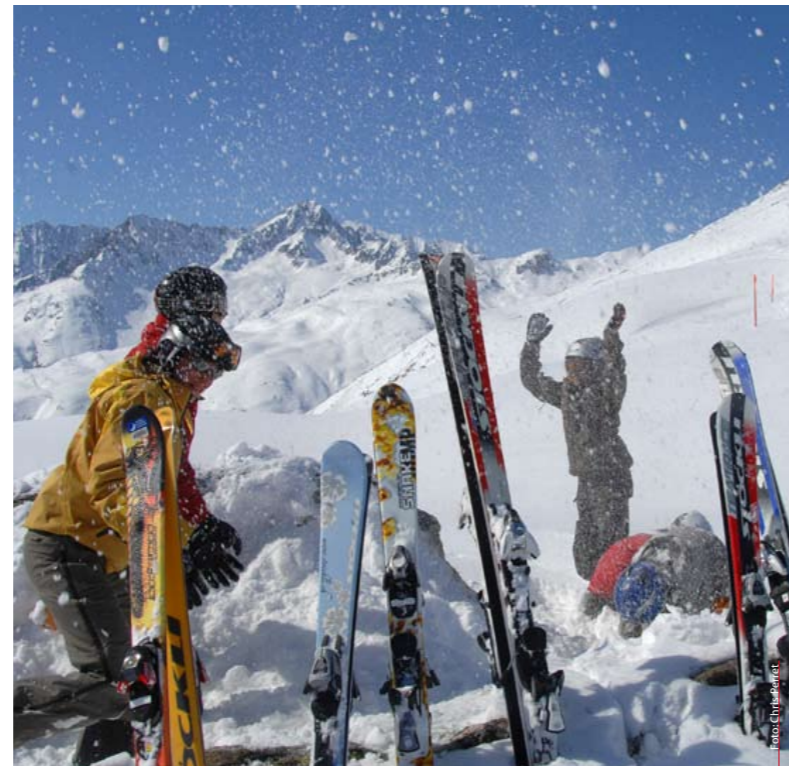

Das sportliche Skigebiet für die ganze Familie
Il territori da skis sportivi per l'entira famiglia

graubünden

rechtsbündig

- Wintersport von 1200m bis 3000m
- Miete Schneisportgeräte im Reka-Ferendorf
- Kinderland beim Reka-Ferendorf
- Reka-Checks willkommen!

Das sportliche Skigebiet für die ganze Familie
Il territori da skis sportivi per l'entira famiglia

graubünden

balken
bündig

slogan mit
infos bündig

rechtsbündig

balken bis an den rand

Das sportliche Skigebiet für die ganze Familie
Il territori da skis sportivi per l'entira famiglia

graubünden

logo und balken
bündig

rechtsbündig

- Wintersport von 1200m bis 3000m
- Miete Schneisportgeräte im Reka-Ferendorf
- Kinderland beim Reka-Ferendorf
- Reka-Checks willkommen!

Das sportliche Skigebiet für die ganze Familie
Il territori da skis sportivi per l'entira famiglia

graubünden

logo, text und oberer
balken bündig

rechtsbündig

rechtsbündig

balken
bündig

slogan mit
infos bündig

rechtsbündig

balken bis an den rand