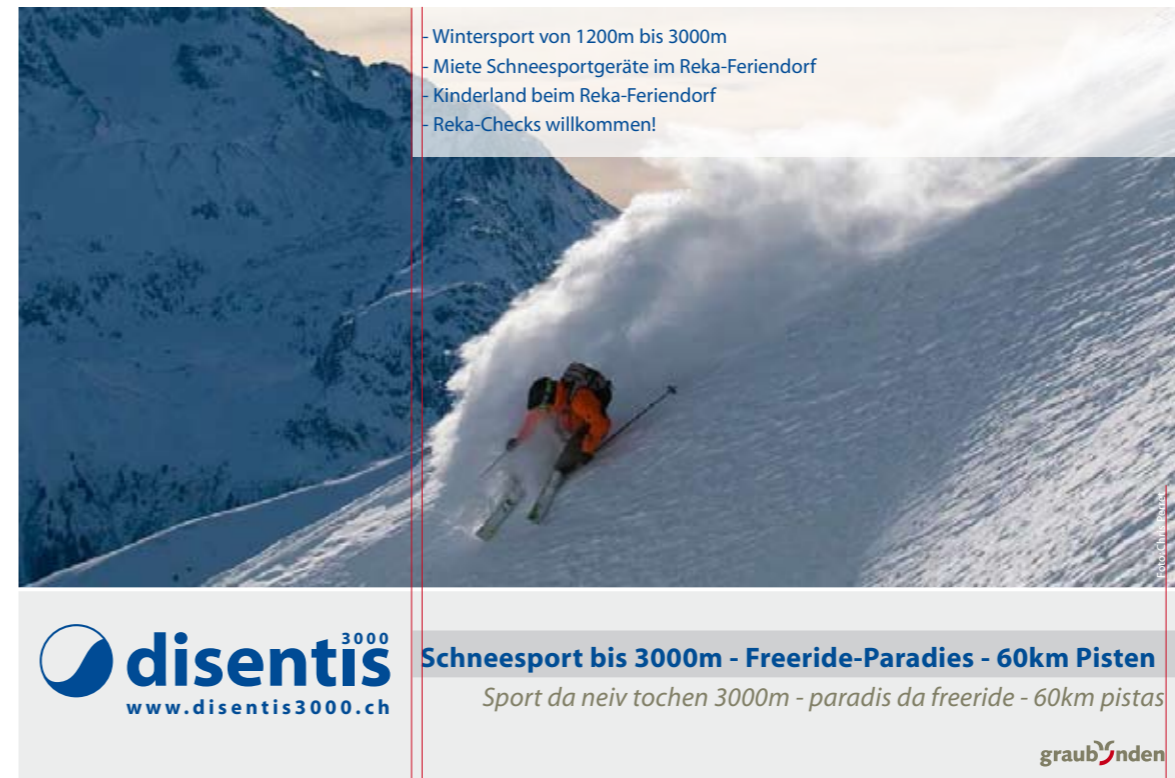

Das sportliche Skigebiet für die ganze Familie
Il territori da skis sportivi per l'entira famiglia

graubünden

rechtsbündig

- Wintersport von 1200m bis 3000m
- Miete Schneisportgeräte im Reka-Ferendorf
- Kinderland beim Reka-Ferendorf
- Reka-Checks willkommen!

Das sportliche Skigebiet für die ganze Familie
Il territori da skis sportivi per l'entira famiglia

graubünden

balken
bündig

slogan mit
infos bündig

rechtsbündig

balken bis an den rand

Das sportliche Skigebiet für die ganze Familie
Il territori da skis sportivi per l'entira famiglia

graubünden

logo und balken
bündig

rechtsbündig

- Wintersport von 1200m bis 3000m
- Miete Schneisportgeräte im Reka-Ferendorf
- Kinderland beim Reka-Ferendorf
- Reka-Checks willkommen!

Das sportliche Skigebiet für die ganze Familie
Il territori da skis sportivi per l'entira famiglia

graubünden

logo, text und oberer
balken bündig

rechtsbündig

rechtsbündig

balken
bündig

slogan mit
infos bündig

rechtsbündig

balken bis an den rand