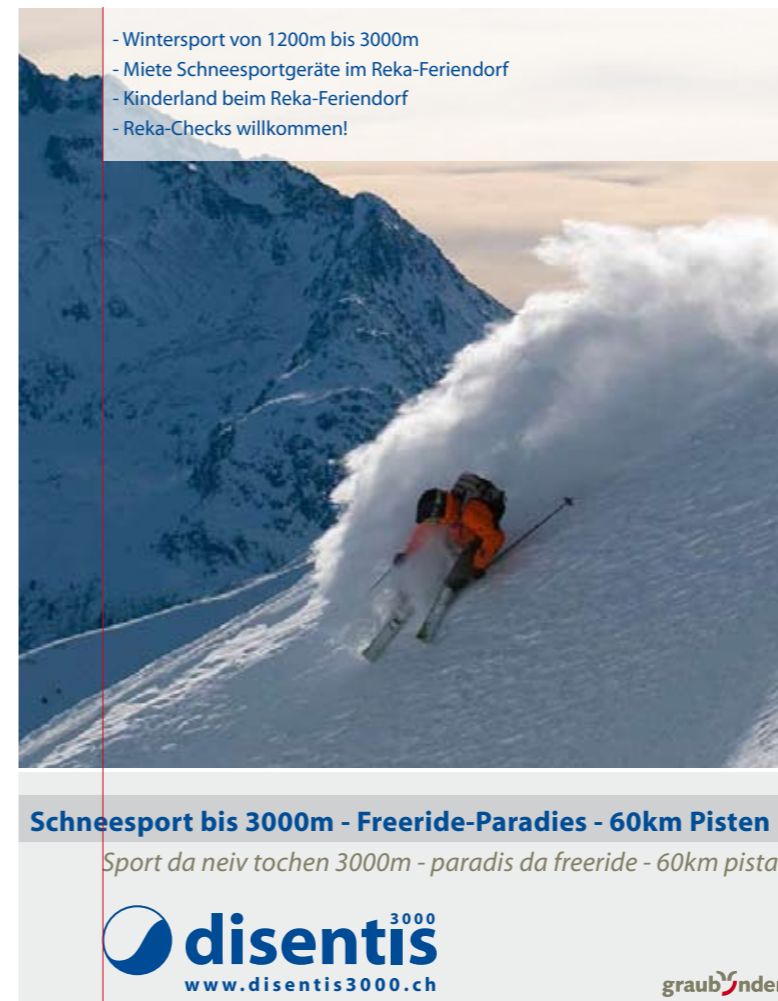

logo, romanisch und
oberer balken bündig

rechtsbündig