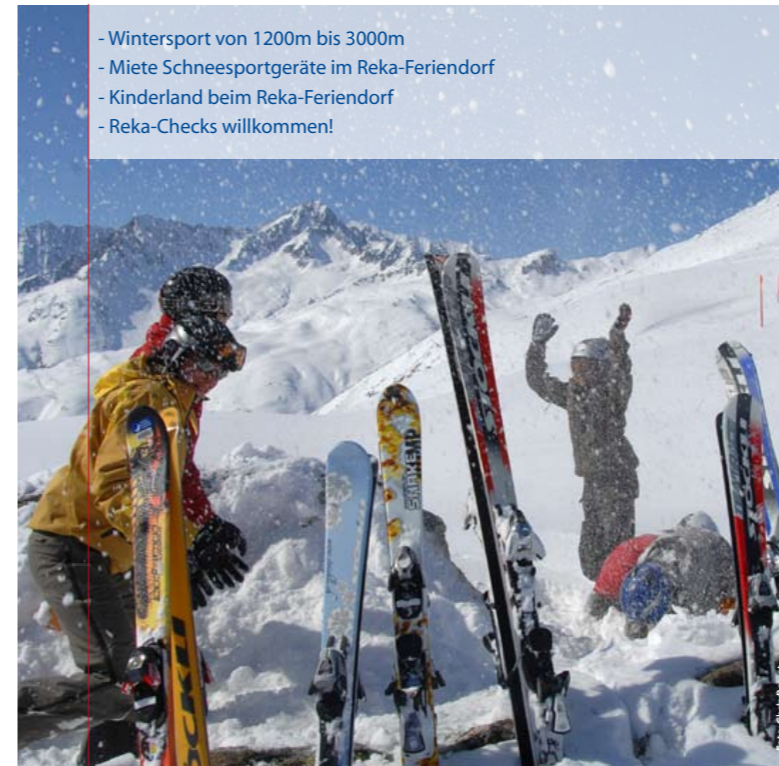

Das sportliche Skigebiet für die ganze Familie
Il territori da skis sportivi per l'entira famiglia

graubünden

rechtsbündig

- Wintersport von 1200m bis 3000m
- Miete Schneisportgeräte im Reka-Ferendorf
- Kinderland beim Reka-Ferendorf
- Reka-Checks willkommen!

Das sportliche Skigebiet für die ganze Familie
Il territori da skis sportivi per l'entira famiglia

graubünden

balken
bündig

slogan mit
infos bündig

rechtsbündig

balken bis an den rand

Das sportliche Skigebiet für die ganze Familie
Il territori da skis sportivi per l'entira famiglia

graubünden

logo und balken
bündig

rechtsbündig

- Wintersport von 1200m bis 3000m
- Miete Schneisportgeräte im Reka-Ferendorf
- Kinderland beim Reka-Ferendorf
- Reka-Checks willkommen!

Das sportliche Skigebiet für die ganze Familie
Il territori da skis sportivi per l'entira famiglia